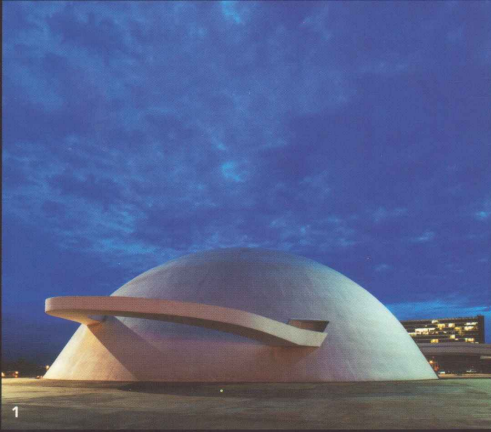

FAAP E ABRIL APRESENTAM

BRASÍLIA 50 ANOS

uma metrópole contemporânea

1

2

3

4

Nelson Kon

(1) Museu Nacional - Conjunto Cultural da República

Cristiano Mascaro

(2, 3 e 4) Palácio da Alvorada

Pedro Rubens

Parque - Palácio da Alvorada

A Fundação Armando Álvares Penteado e a Editora Abril, com o apoio da revista ARQUITETURA & CONSTRUÇÃO apresentam a exposição **Brasília 50 Anos, uma Metrópole Contemporânea**, uma homenagem à mais moderna das capitais do planeta, assinada por renomados fotógrafos de arquitetura do país. As 19 imagens selecionadas para esta mostra integram o livro de mesmo título, lançado por ocasião do cinquentenário da capital federal, com o objetivo de revelar como os moradores de Brasília traduziram em seu dia a dia a utopia do urbanista Lucio Costa e do arquiteto Oscar Niemeyer. Por meio de fotografias documentais ou poéticas, esses fotógrafos retratam os espaços de morar, trabalhar, circular e de entretenimento da capital, eternamente reverenciada pela ousadia que representa. Como você verá nesta mostra, realizada em paralelo à exposição **Fotografia em Revista**.