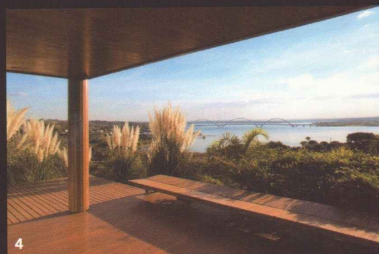

Leo Finotti

(1 e 2) Altiplano Leste, DF

(3, 4 e 5) Lago Sul, DF

(6) Congresso Nacional

(7) Anexo IV da Câmara dos Deputados

(8) Palácio da Justiça

(9) Palácio do Itamaraty

(10) Panteão da Pátria

(11) Memorial JK